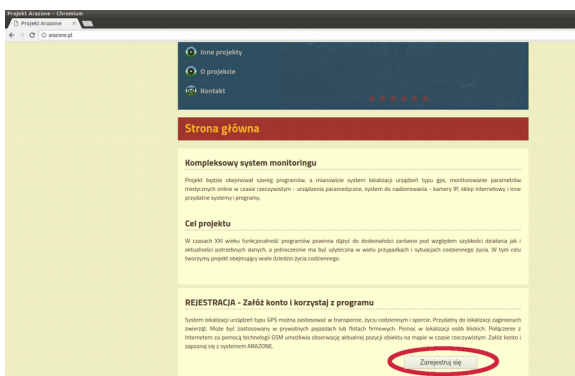

Zakładanie konta

1. Otwieramy najlepiej Google Chrome i wpisujemy w pasku arazone.pl (obecnie strona jeszcze nie jest pozycjonowana w internecie). Klikając przycisk „Zarejestruj się”, mamy możliwość dokonania rejestracji i założenia konta w systemie lokalizacji GPS – ARAZONE:

przycisk w nagłówku strony

lub przycisk w treści strony głównej.

2. Zostaniemy przekierowani na stronę z formularzem rejestracji. Po wypełnieniu pól klikamy przycisk „Załad konto”.

A registration form titled 'LOKALIZATOR GPS' with the sub-heading 'Rejestracja'. The form contains the following fields: 'Podaj adres e-mail:', 'Powtórz adres e-mail:', 'Nazwa użytkownika:', 'Hasło:', and 'Powtórz hasło:'. Below the fields is a yellow button labeled 'Załad konto'. At the bottom of the form, there is a section titled 'Masz już konto?' with a button labeled 'Przejdź do panelu logowania'.