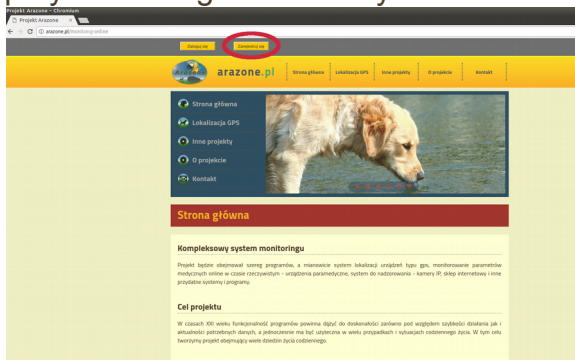

Zakładanie konta

1. Otwieramy najlepiej Google Chrome i wpisujemy w pasku arazone.pl (obecnie strona jeszcze nie jest pozycjonowana w internecie). Klikając przycisk „Zarejestruj się”, mamy możliwość dokonania rejestracji i założenia konta w systemie lokalizacji GPS – ARAZONE:

przycisk w nagłówku strony

lub przycisk w treści strony głównej.

2. Zostaniemy przekierowani na stronę z formularzem rejestracji. Po wypełnieniu pól klikamy przycisk „Załad konto”.

A registration form titled 'LOKALIZATOR GPS' with the sub-heading 'Rejestracja'. The form contains the following fields: 'Podaj adres e-mail:', 'Powtórz adres e-mail:', 'Nazwa użytkownika:', 'Hasło:', and 'Powtórz hasło:'. Below the fields is a yellow button labeled 'Załad konto'. At the bottom of the form, there is a section titled 'Masz już konto?' with a button labeled 'Przejdź do panelu logowania'.